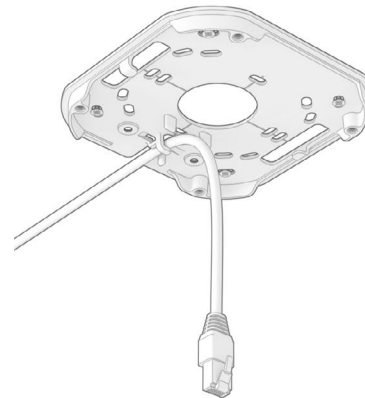

# DOME

Mounting guide

Choose the appropriate screw and anchor for your ceiling or wall. The proposed screw and anchor are a good choice for mounting to concrete or brick.  
/ Elija el tornillo y el anclaje adecuados para su techo o muro. El tornillo y el anclaje recomendados son buenas opciones para el montaje en hormigón o ladrillo.

**1**

**2**

**3**

**4A**

**4B**

The camera is powered over Ethernet.  
/ La cámara funciona a través de cable Ethernet.

5

6