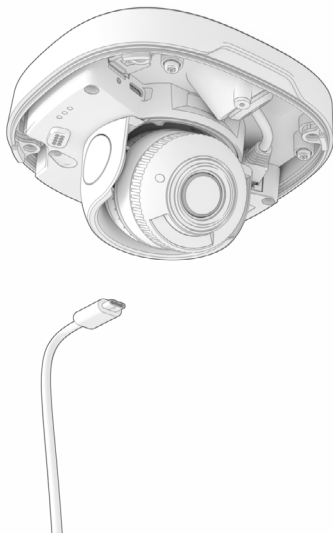

# DOME

Mounting guide

Choose the appropriate screw and anchor for your ceiling or wall. The proposed screw and anchor are a good choice for mounting to concrete or brick.  
/ Elija el tornillo y el anclaje adecuados para su techo o muro. El tornillo y el anclaje recomendados son buenas opciones para el montaje en hormigón o ladrillo.

7

8

9

10

11

12

13

14

15

Make sure the light sensor is not covered by the casing.  
 / Asegúrese de que el sensor de luz no está cubierto por la carcasa.

16

17

18

19