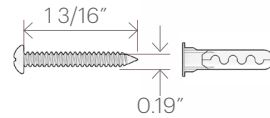

Choose the appropriate screw and anchor for your ceiling or wall. The proposed screw and anchor are a good choice for mounting to concrete or brick.
/ Elija el tornillo y el anclaje adecuados para su techo o muro. El tornillo y el anclaje recomendados son buenas opciones para el montaje en hormigón o ladrillo.

1

2

3

4A

4B