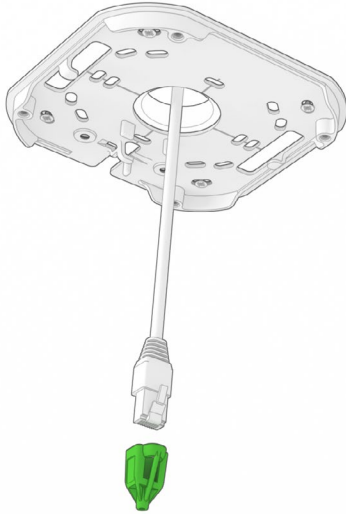

# DOME

Mounting guide

Choose the appropriate screw and anchor for your ceiling or wall. The proposed screw and anchor are a good choice for mounting to concrete or brick.  
/ Elija el tornillo y el anclaje adecuados para su techo o muro. El tornillo y el anclaje recomendados son buenas opciones para el montaje en hormigón o ladrillo.

**1**

**2**

**3**

**4A**

**4B**

The camera is powered over Ethernet.  
/ La cámara funciona a través de cable Ethernet.

5

6