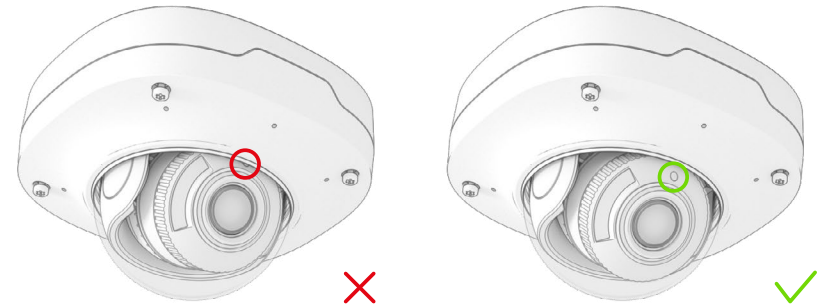

# DOME

Mounting guide

Choose the appropriate screw and anchor for your ceiling or wall. The proposed screw and anchor are a good choice for mounting to concrete or brick.  
/ Elija el tornillo y el anclaje adecuados para su techo o muro. El tornillo y el anclaje recomendados son buenas opciones para el montaje en hormigón o ladrillo.

15

Make sure the light sensor is not covered by the casing.  
 / Asegúrese de que el sensor de luz no está cubierto por la carcasa.

16

17

18

19