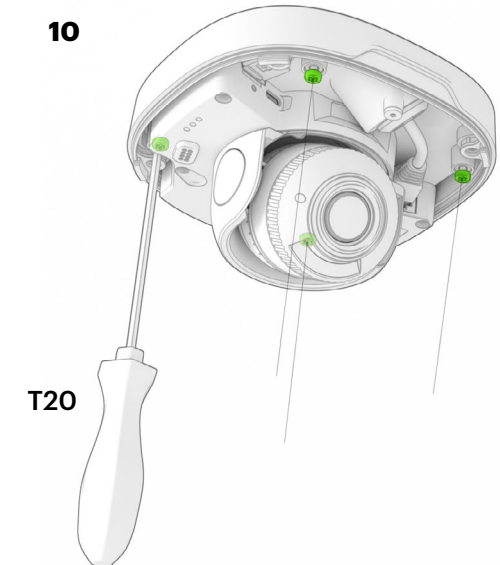

# DOME

Mounting guide

Choose the appropriate screw and anchor for your ceiling or wall. The proposed screw and anchor are a good choice for mounting to concrete or brick.  
/ Elija el tornillo y el anclaje adecuados para su techo o muro. El tornillo y el anclaje recomendados son buenas opciones para el montaje en hormigón o ladrillo.

7

8

9

10

11

12

13

14

15

Make sure the light sensor is not covered by the casing.  
 / Asegúrese de que el sensor de luz no está cubierto por la carcasa.

16

17

18

19