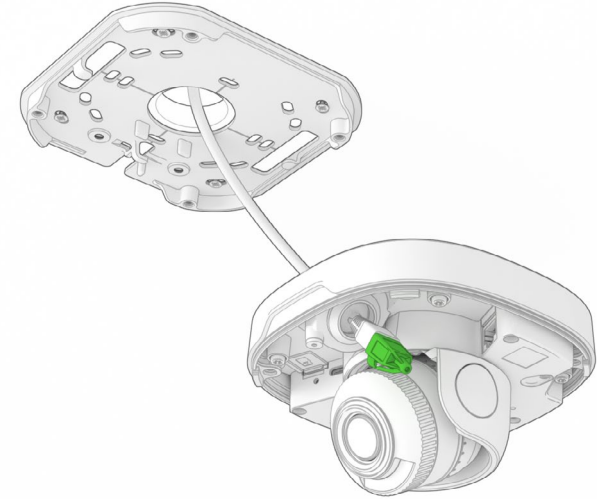

# DOME

Mounting guide

Choose the appropriate screw and anchor for your ceiling or wall. The proposed screw and anchor are a good choice for mounting to concrete or brick.  
/ Elija el tornillo y el anclaje adecuados para su techo o muro. El tornillo y el anclaje recomendados son buenas opciones para el montaje en hormigón o ladrillo.

**1**

**2**

**3**

**4A**

**4B**

The camera is powered over Ethernet.  
/ La cámara funciona a través de cable Ethernet.

5

6

7

8

9

10

11

12

13

14