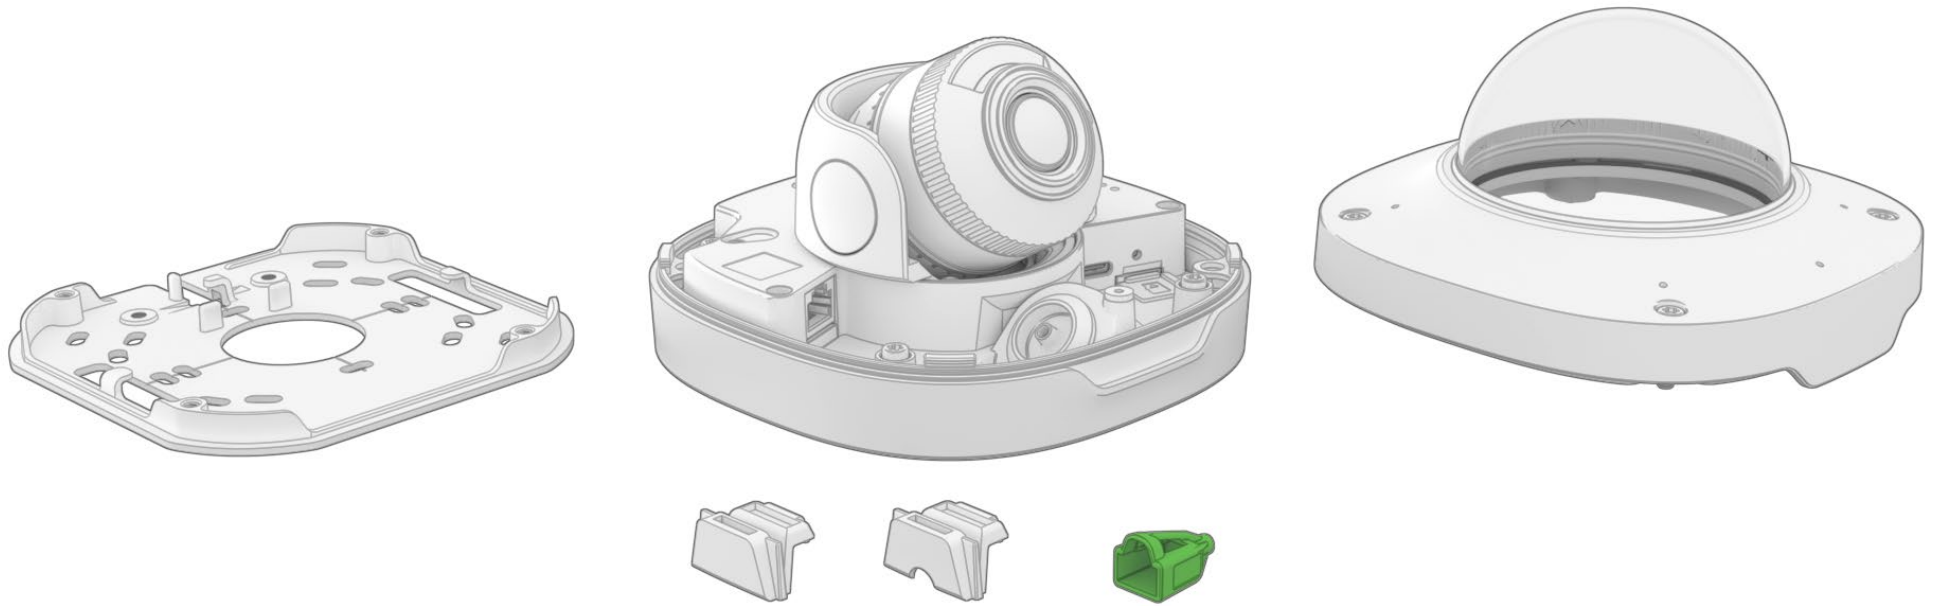

# DOME

Mounting guide

Choose the appropriate screw and anchor for your ceiling or wall. The proposed screw and anchor are a good choice for mounting to concrete or brick.  
/ Elija el tornillo y el anclaje adecuados para su techo o muro. El tornillo y el anclaje recomendados son buenas opciones para el montaje en hormigón o ladrillo.

**1**

**2**

**3**

**4A**

**4B**

The camera is powered over Ethernet.  
/ La cámara funciona a través de cable Ethernet.

5

6