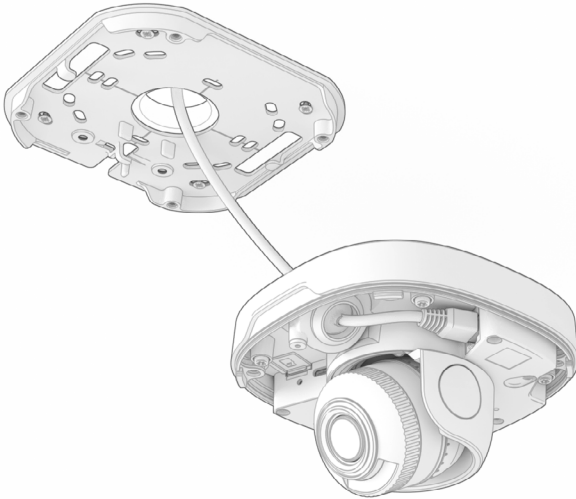

# DOME

Mounting guide

Choose the appropriate screw and anchor for your ceiling or wall. The proposed screw and anchor are a good choice for mounting to concrete or brick.  
/ Elija el tornillo y el anclaje adecuados para su techo o muro. El tornillo y el anclaje recomendados son buenas opciones para el montaje en hormigón o ladrillo.

**1**

**2**

**3**

**4A**

**4B**

The camera is powered over Ethernet.  
/ La cámara funciona a través de cable Ethernet.

5

6

7

8

9

10

11

12

13

14