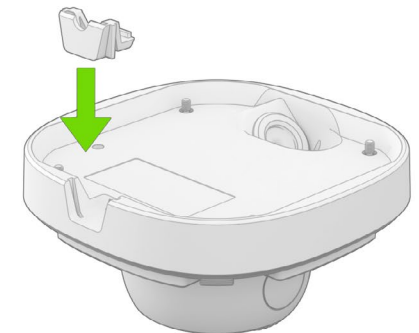

# DOME

Mounting guide

Choose the appropriate screw and anchor for your ceiling or wall. The proposed screw and anchor are a good choice for mounting to concrete or brick.  
/ Elija el tornillo y el anclaje adecuados para su techo o muro. El tornillo y el anclaje recomendados son buenas opciones para el montaje en hormigón o ladrillo.

**1**

**2**

**3**

**4A**

**4B**

The camera is powered over Ethernet.  
/ La cámara funciona a través de cable Ethernet.

5

6