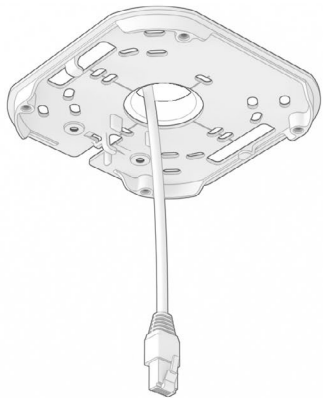

# DOME

Mounting guide

Choose the appropriate screw and anchor for your ceiling or wall. The proposed screw and anchor are a good choice for mounting to concrete or brick.  
/ Elija el tornillo y el anclaje adecuados para su techo o muro. El tornillo y el anclaje recomendados son buenas opciones para el montaje en hormigón o ladrillo.

**1**

**2**

**3**

**4A**

**4B**

The camera is powered over Ethernet.  
/ La cámara funciona a través de cable Ethernet.

5

6