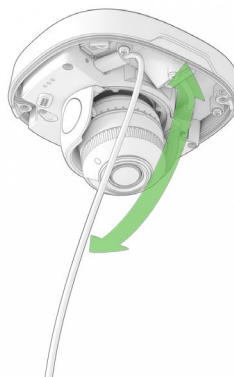

# DOME

Mounting guide

Choose the appropriate screw and anchor for your ceiling or wall. The proposed screw and anchor are a good choice for mounting to concrete or brick.  
/ Elija el tornillo y el anclaje adecuados para su techo o muro. El tornillo y el anclaje recomendados son buenas opciones para el montaje en hormigón o ladrillo.

7

8

9

10

11

12

13

14

15

Make sure the light sensor is not covered by the casing.  
 / Asegúrese de que el sensor de luz no está cubierto por la carcasa.

16

17

18

19