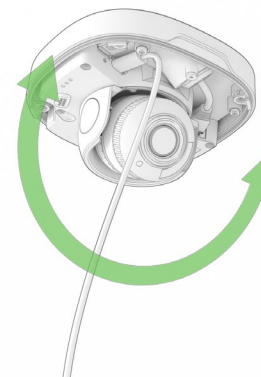

# DOME

Mounting guide

Choose the appropriate screw and anchor for your ceiling or wall. The proposed screw and anchor are a good choice for mounting to concrete or brick.  
/ Elija el tornillo y el anclaje adecuados para su techo o muro. El tornillo y el anclaje recomendados son buenas opciones para el montaje en hormigón o ladrillo.

7

8

9

10

11

12

13

14

15

Make sure the light sensor is not covered by the casing.  
 / Asegúrese de que el sensor de luz no está cubierto por la carcasa.

16

17

18

19