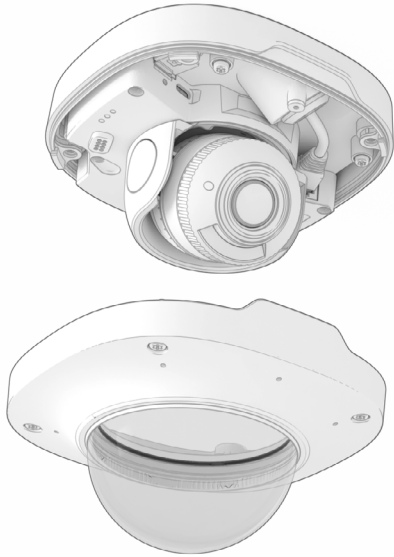

# DOME

Mounting guide

Choose the appropriate screw and anchor for your ceiling or wall. The proposed screw and anchor are a good choice for mounting to concrete or brick.  
/ Elija el tornillo y el anclaje adecuados para su techo o muro. El tornillo y el anclaje recomendados son buenas opciones para el montaje en hormigón o ladrillo.

7

8

9

10

11

12

13

14

15

Make sure the light sensor is not covered by the casing.  
 / Asegúrese de que el sensor de luz no está cubierto por la carcasa.

16

17

18

19